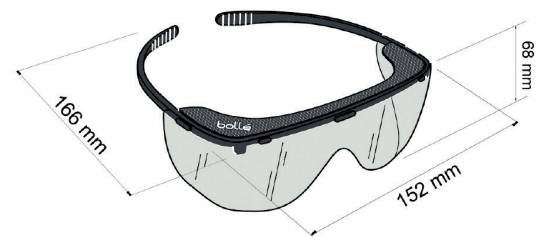

Linssi

Korkeus: 68 mm Leveys: 233 mm
Materiaali: PET
Paksuus: 0,32 mm
Kaarevuus: Curve 9

Til.nro PSONINSO10 Suojalasi Ninka Mini Kit 5 kpl + 20 kpl
Til.nro PSLNINKP01 Suojalasi Ninka vaihtolinssi 200 kpl

**Helppo ja nopea ottaa
käyttöön ja vaihtaa linssi!**