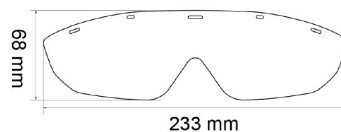

Linssi

Korkeus: 68 mm Leveys: 233 mm
Materiaali: PET
Paksuus: 0,32 mm
Kaarevuus: Curve 9

Til.nro PSONINSO10 Suojalasi Ninka Mini Kit 5 kpl + 20 kpl
Til.nro PSLNINKP01 Suojalasi Ninka vaihtolinssi 200 kpl

**Helppo ja nopea ottaa
käyttöön ja vaihtaa linssi!**